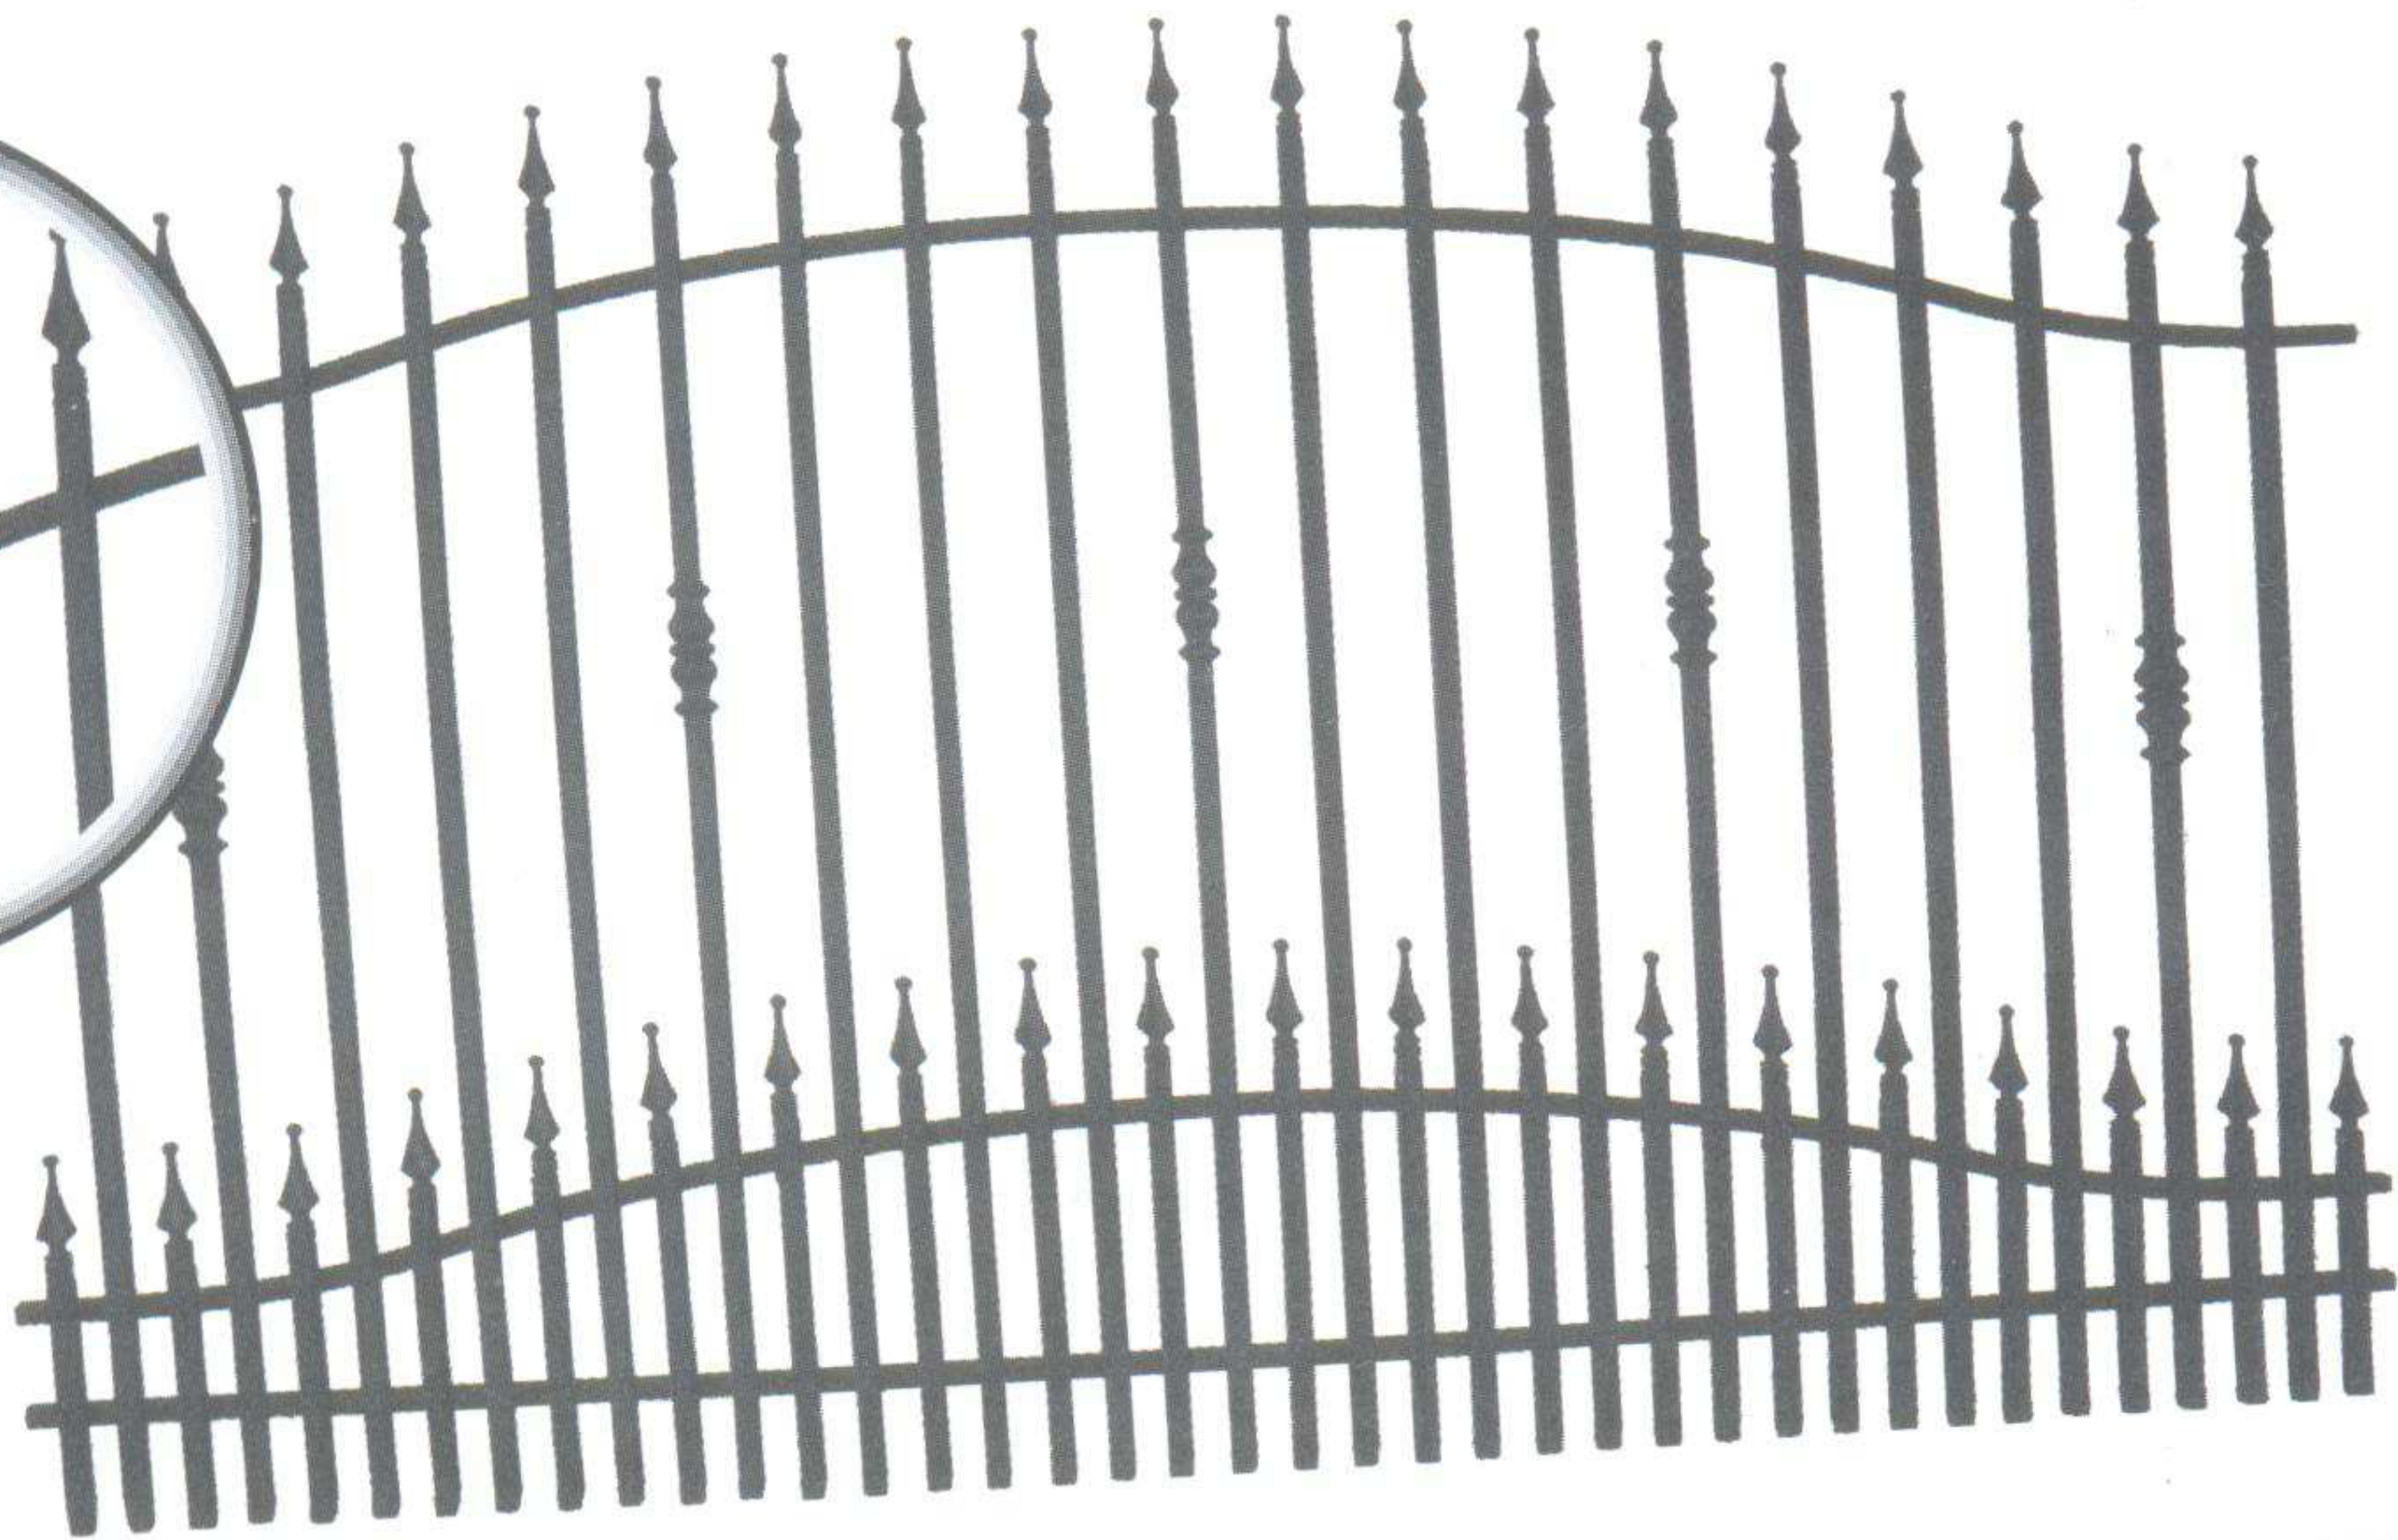

**12**

Szerokość: 2000 mm, Wysokość: 1355/1200 mm, Sztachetki: kątownik (25x25x1,5), Poprzeczka: kątownik (30x30x2,5)

13

Szerokość: 2000 mm, Wysokość: 1250 lub 1500 mm, Sztachetki: kątownik (25x25x1,5), Poprzeczka: kątownik (30x30x2,5)

14

Szerokość: 2000 mm, Wysokość: 1250 lub 1500 mm, Sztachetki: kątownik (25x25x1,5), Poprzeczka: kątownik (30x30x2,5)

15

Szerokość: 2000 mm, Wysokość: 1250 lub 1500 mm, Sztachetki: kątownik (25x25x1,5), Poprzeczka: kątownik (30x30x2,5)

16

Szerokość: 2000 mm, Wysokość: 1250/1410 mm, Sztachetki: profil (20x20), Poprzeczka: profil (20x20)

17

Szerokość: 2000 mm, Wysokość: 1250/1410 mm, Sztachetki: profil (20x20), Poprzeczka: profil (20x20)

21

Szerokość: 2000 mm, Wysokość: 1250/1410 mm, Sztachetki: profil (20x20), Poprzeczka: profil (20x20)

**22**

Szerokość: 2000 mm, Wysokość: 1250/1410 mm, Sztachetki: profil (20x20), Poprzeczka: profil (20x20)