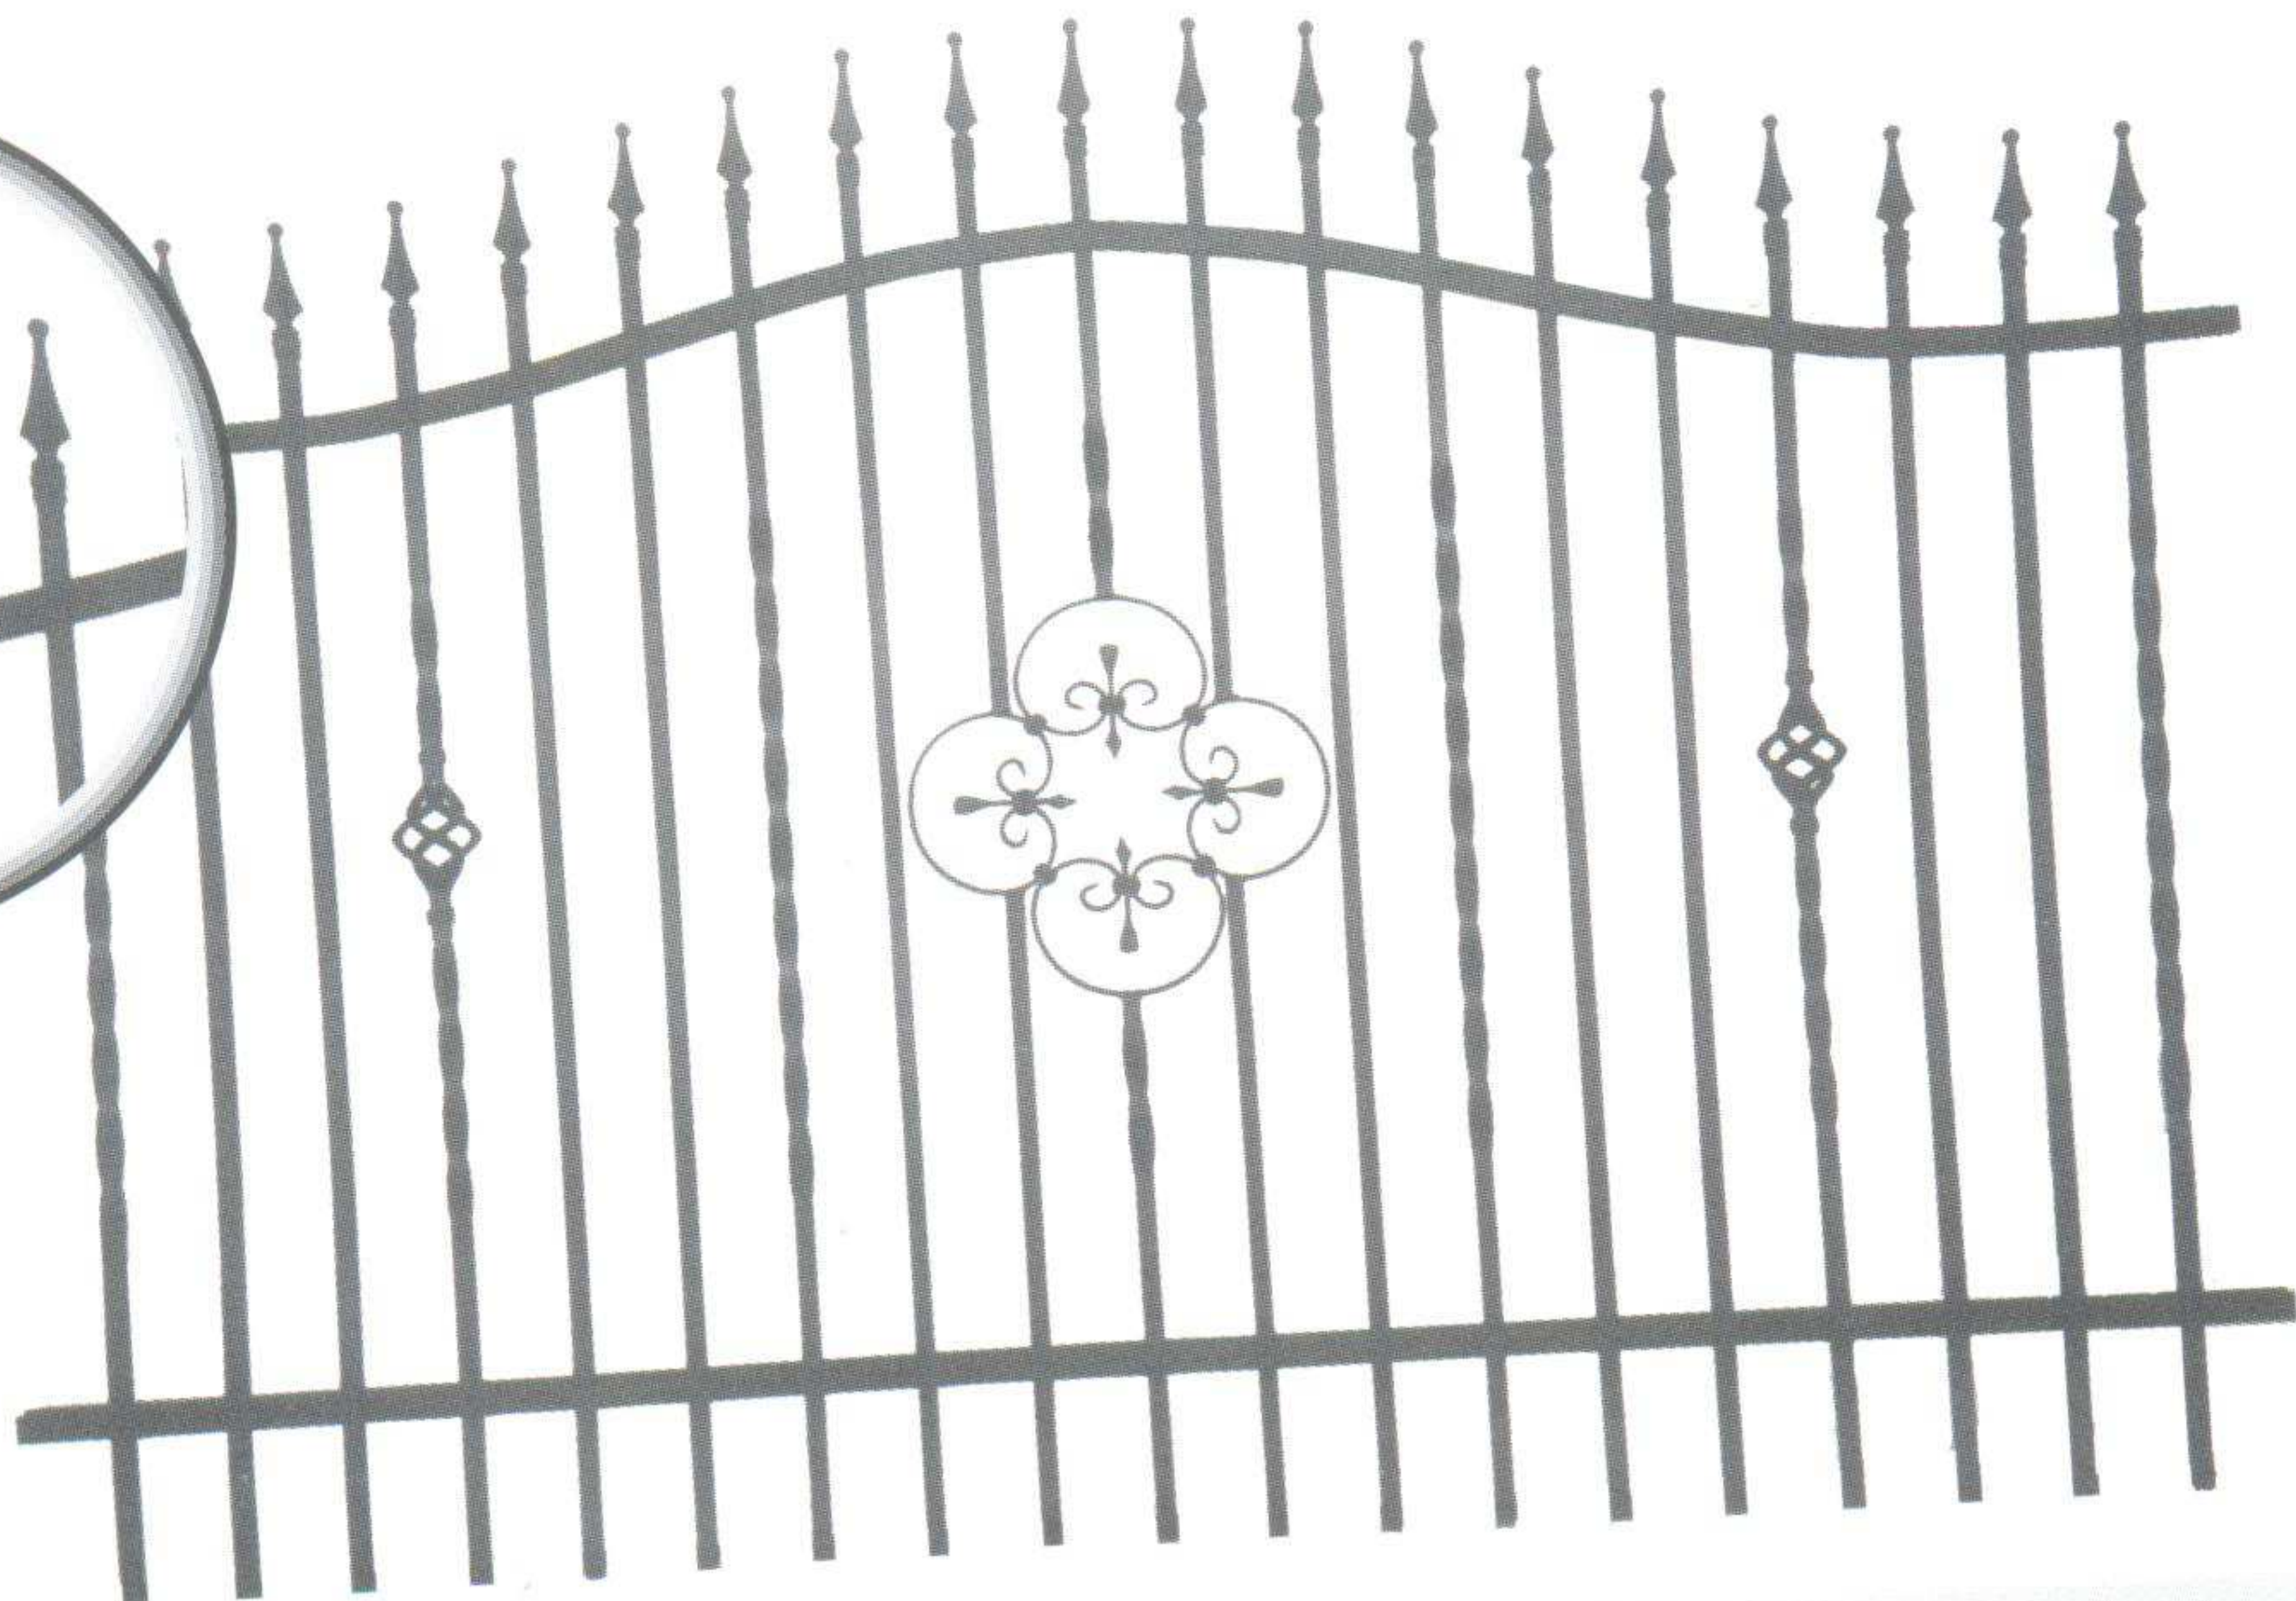

16

Szerokość: 2000 mm, Wysokość: 1250/1410 mm, Sztachetki: profil (20x20), Poprzeczka: profil (20x20)

17

Szerokość: 2000 mm, Wysokość: 1250/1410 mm, Sztachetki: profil (20x20), Poprzeczka: profil (20x20)

18

Szerokość: 2000 mm, Wysokość: 1250/1410 mm, Sztachetki: pręt (16x16), Poprzeczka: płaskownik (25x5)

19

Szerokość: 2000 mm, Wysokość: 1330 mm, Sztachetki: pręt (14x14), Poprzeczka: płaskownik (25x5)

20

Szerokość: 2000 mm, Wysokość: 1250/1410 mm, Sztachetki: profil (20x20), Poprzeczka: profil (20x20)

21

Szerokość: 2000 mm, Wysokość: 1250/1410 mm, Sztachetki: profil (20x20), Poprzeczka: profil (20x20)

**22**

Szerokość: 2000 mm, Wysokość: 1250/1410 mm, Sztachetki: profil (20x20), Poprzeczka: profil (20x20)

**23**

Szerokość: 2000 mm, Wysokość: 1250/1410 mm, Sztachetki: profil (20x20), Poprzeczka: profil (20x20)

**24**

Szerokość: 2000 mm, Wysokość: 1130/1355 mm, Sztachetki: kątownik (25x25x1,5), Poprzeczka: kątownik (30x30x2,5)