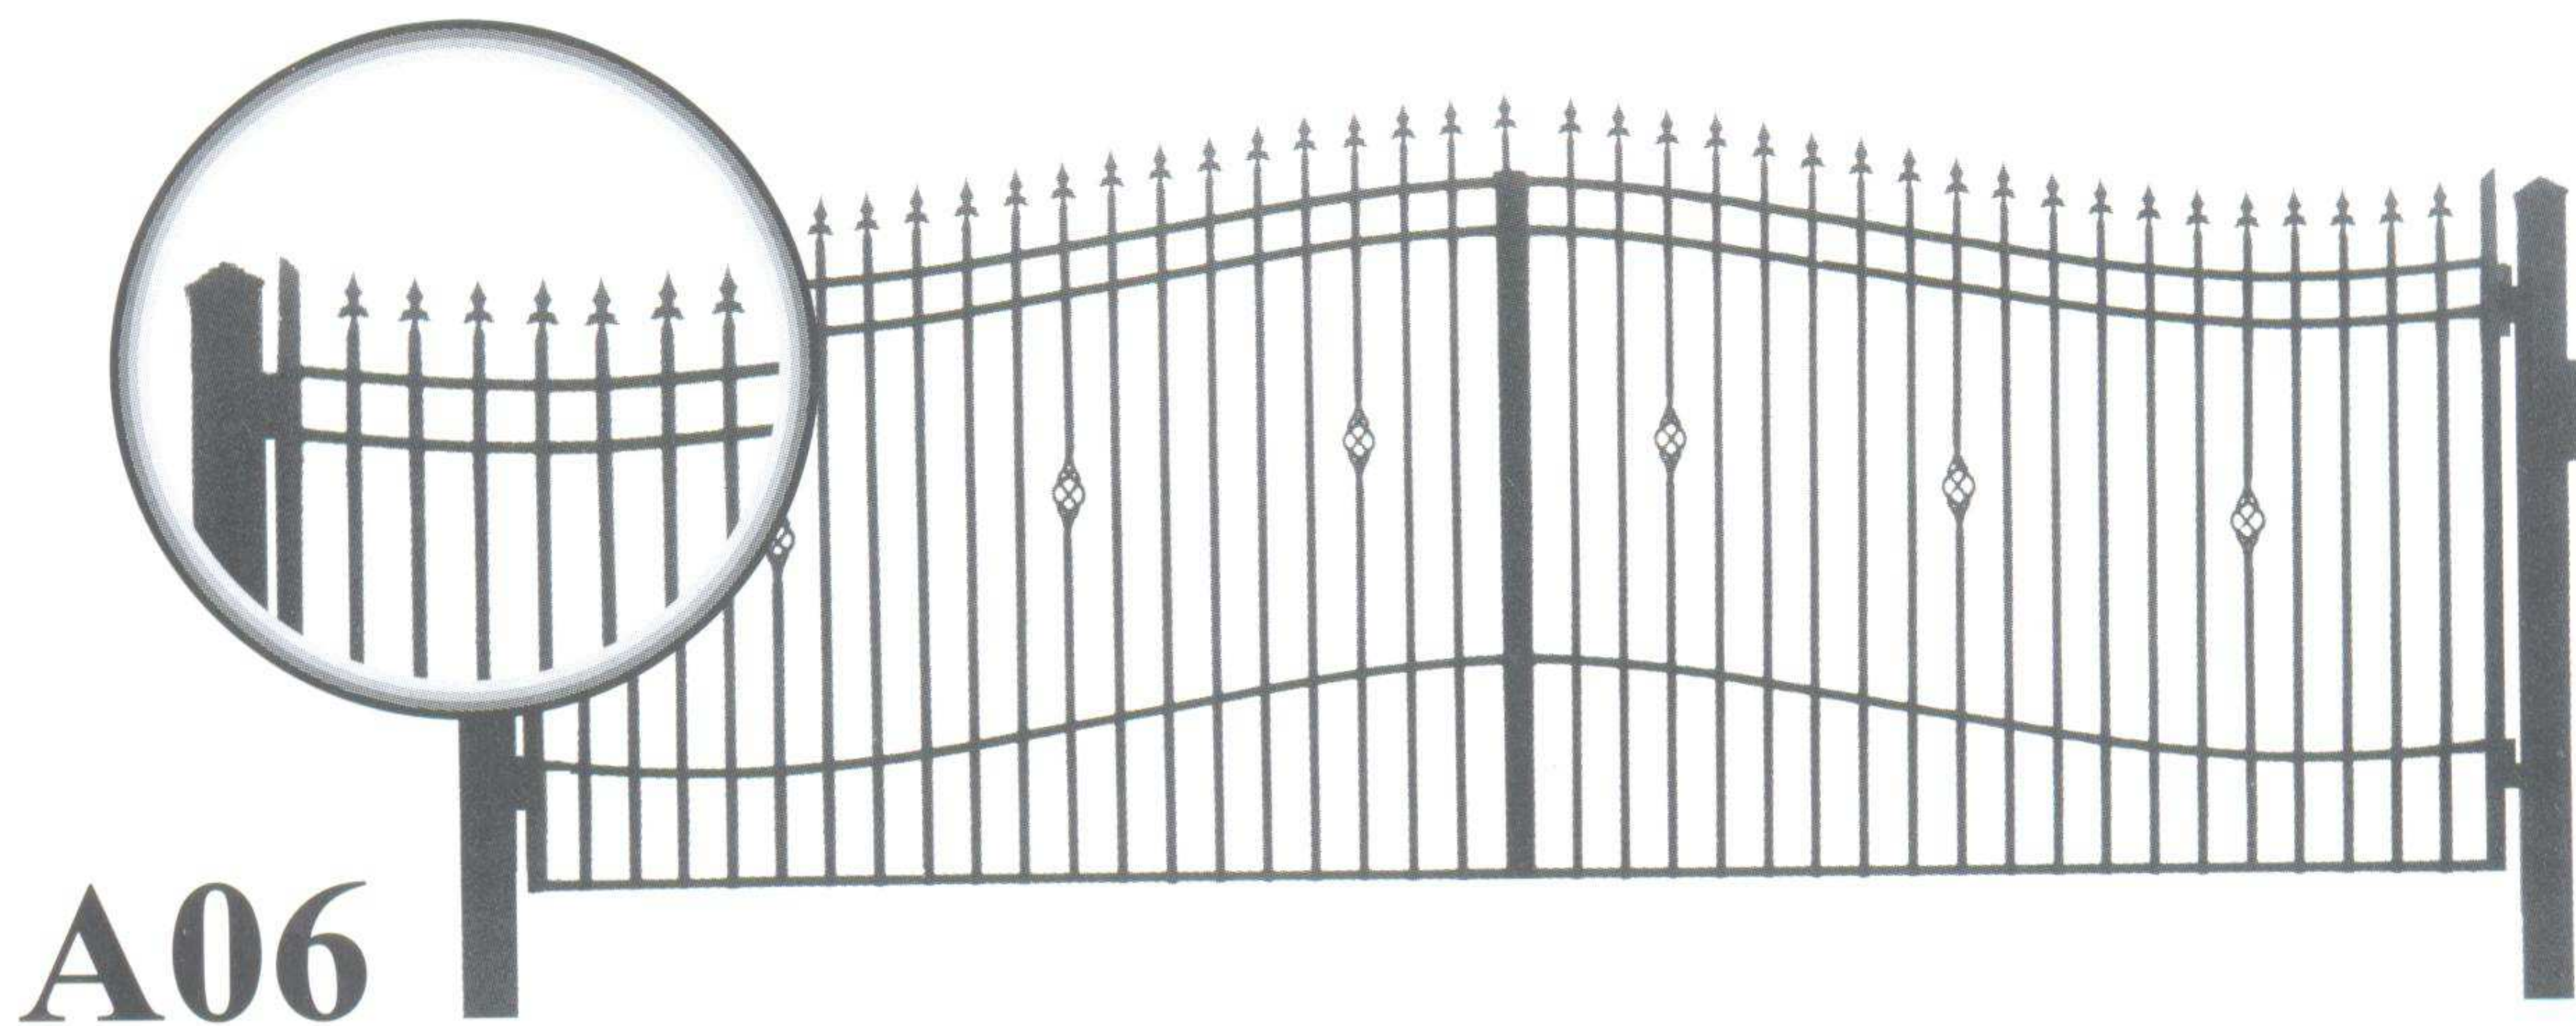

Wrota ogrodzeniowe: Szerokość: 4000 mm, Wysokość 1500/1625 mm
 Furtka ogrodzeniowa: Szerokość: 1000 mm, Wysokość: 1500/1625 mm,
 Sztachetki: kątownik (25x25x1,5), Rama: profil (40x27), Słupy: profil (80x80)

A03 \bar{L}

Wrota ogrodzeniowe: Szerokość: 4000 mm, Wysokość 1500/1625 mm
 Furtka ogrodzeniowa: Szerokość: 1000 mm, Wysokość: 1500/1625 mm,
 Sztachetki: kątownik (25x25x1,5), Rama: profil (40x27), Słupy: profil (80x80)

A04

Wrota ogrodzeniowe: Szerokość: 4000 mm, Wysokość 1500/1655 mm
 Furtka ogrodzeniowa: Szerokość: 1000 mm, Wysokość: 1500/1655 mm,
 Sztachetki: kątownik (25x25x1,5), Rama: profil (40x27), Słupy: profil (80x80)

A05

Wrota ogrodzeniowe: Szerokość: 4000 mm, Wysokość 1500 mm
 Furtka ogrodzeniowa: Szerokość: 1000 mm, Wysokość: 1500 mm,
 Sztachetki: kątownik (25x25x1,5), Rama: profil (40x27), Słupy: profil (80x80)

A06