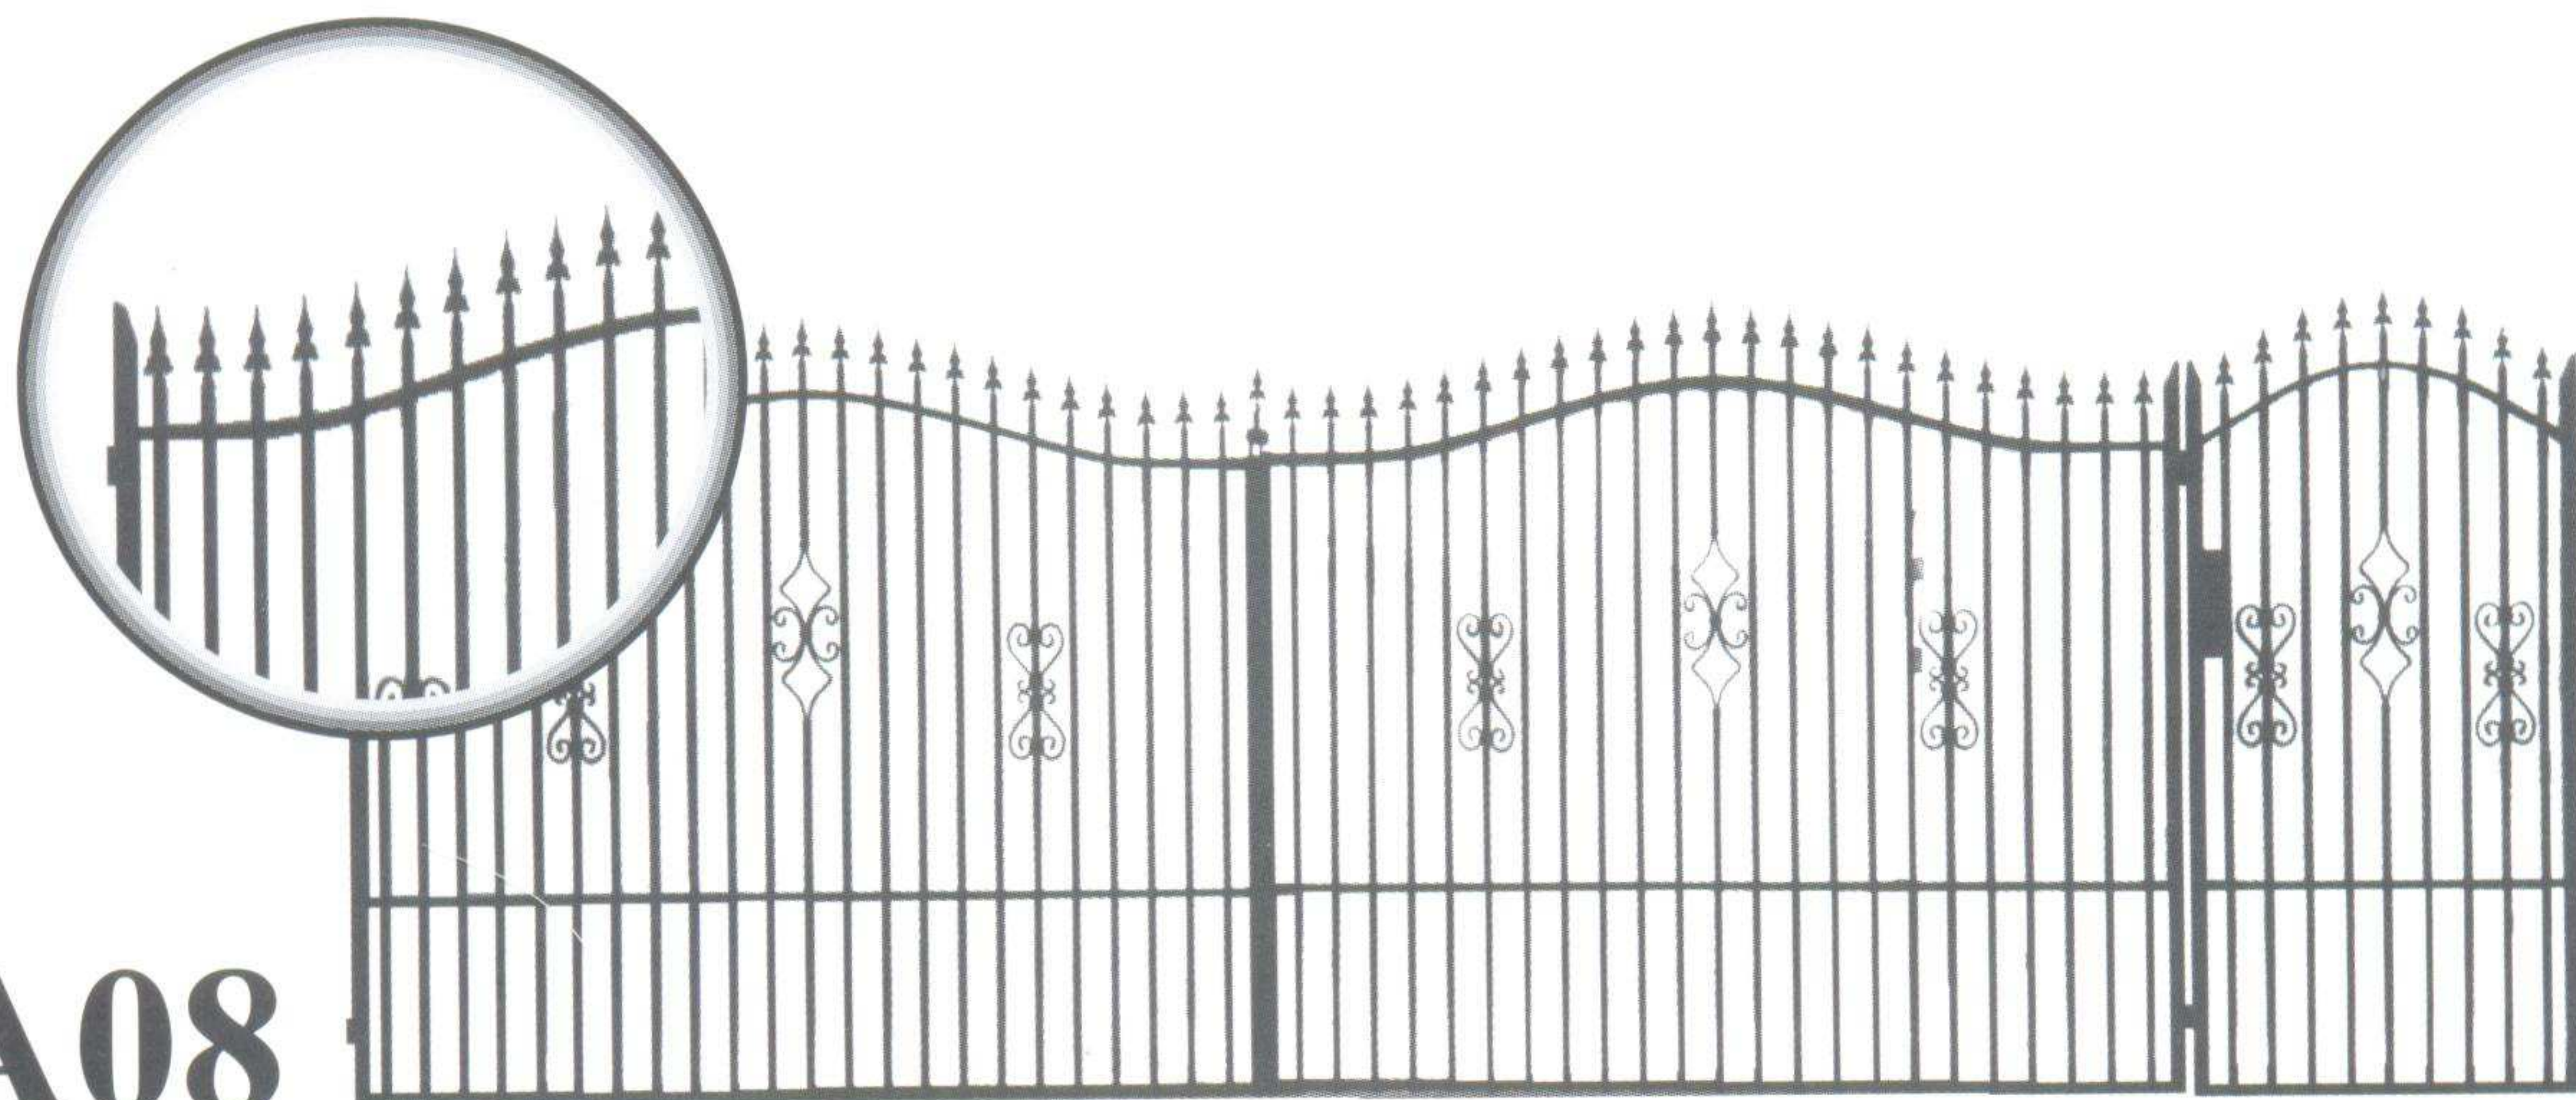

A04

Wrota ogrodzeniowe: Szerokość: 4000 mm, Wysokość 1500/1655 mm
 Furtka ogrodzeniowa: Szerokość: 1000 mm, Wysokość: 1500/1655 mm,
 Sztachetki: kątownik (25x25x1,5), Rama: profil (40x27), Słupy: profil (80x80)

A05

Wrota ogrodzeniowe: Szerokość: 4000 mm, Wysokość 1500 mm
 Furtka ogrodzeniowa: Szerokość: 1000 mm, Wysokość: 1500 mm,
 Sztachetki: kątownik (25x25x1,5), Rama: profil (40x27), Słupy: profil (80x80)

A06

Wrota ogrodzeniowe: Szerokość: 4000 mm, Wysokość 1500/1660 mm
 Furtka ogrodzeniowa: Szerokość: 1000 mm, Wysokość: 1500/1660 mm,
 Sztachetki: profil (20x20), Słupy: profil (100x100)

A07

Wrota ogrodzeniowe: Szerokość: 4000 mm, Wysokość 1500/1660 mm
 Furtka ogrodzeniowa: Szerokość: 1000 mm, Wysokość: 1500/1660 mm,
 Sztachetki: profil (20x20), Słupy: profil (100x100)

A08

Wrota ogrodzeniowe: Szerokość: 4000 mm, Wysokość 1500/1660 mm
 Furtka ogrodzeniowa: Szerokość: 1000 mm, Wysokość: 1500/1660 mm,
 Sztachetki: profil (20x20), Słupy: profil (100x100)

A09

Wrota ogrodzeniowe: Szerokość: 4000 mm, Wysokość 1500/1660 mm
 Furtka ogrodzeniowa: Szerokość: 1000 mm, Wysokość: 1500/1660 mm,
 Sztachetki: profil (20x20), Słupy: profil (100x100)