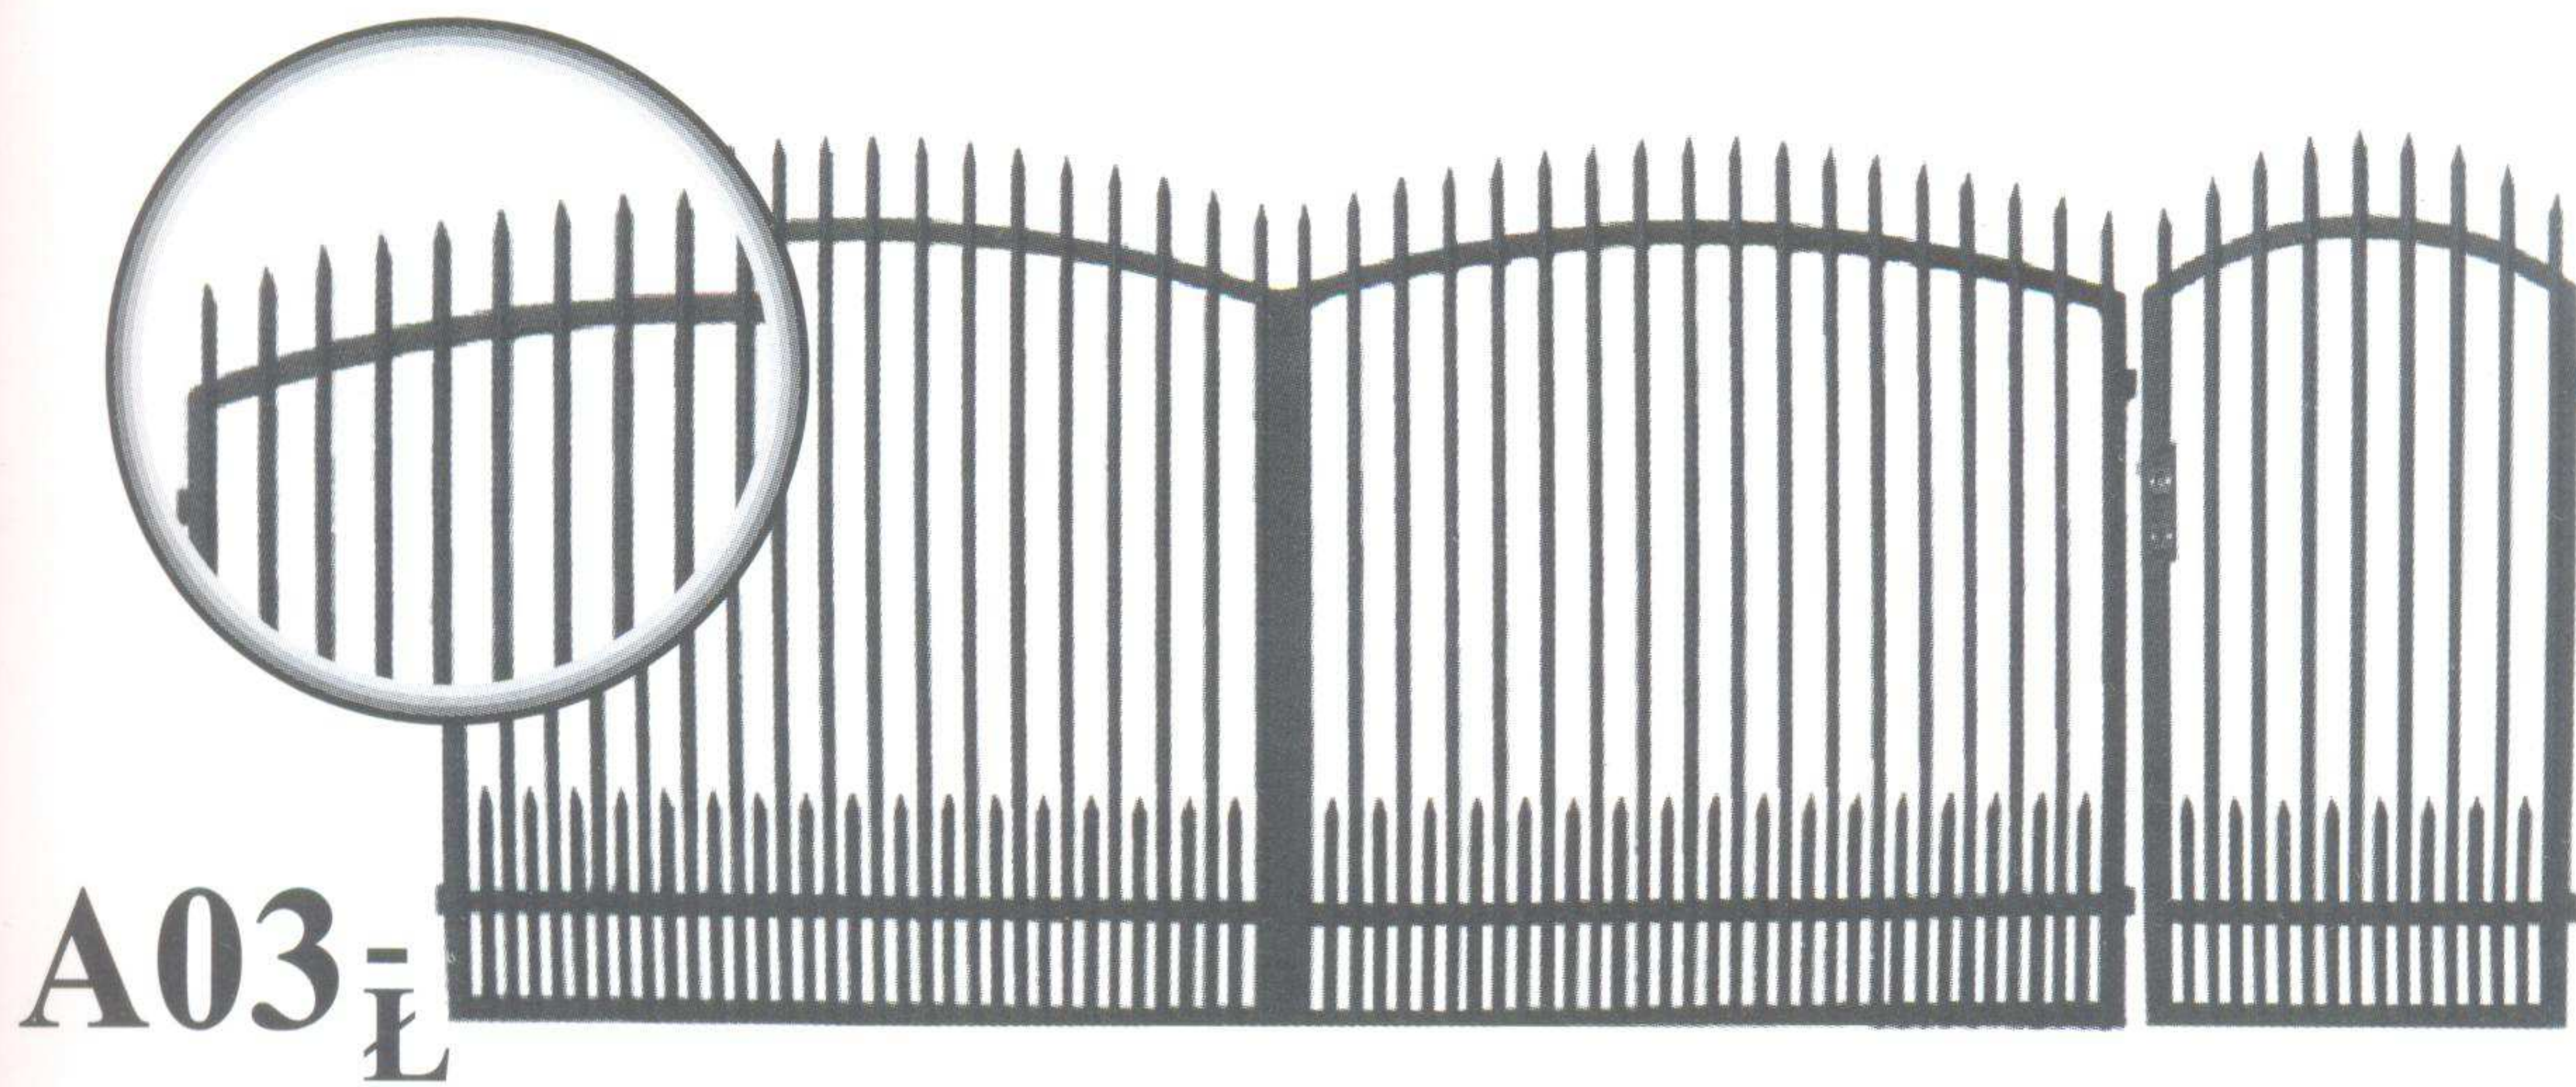

A01

Wrota ogrodzeniowe: Szerokość: 2000 mm, Wysokość 1500/1915 mm
 Furtka ogrodzeniowa: Szerokość: 1000 mm, Wysokość: 1500/1915 mm,
 Sztachetki: kątownik (25x25x1,5), Rama: profil (40x27), Słupy: profil (80x80)

A02

Wrota ogrodzeniowe: Szerokość: 4000 mm, Wysokość 1500 mm
 Furtka ogrodzeniowa: Szerokość: 1000 mm, Wysokość: 1500 mm,
 Sztachetki: kątownik (25x25x1,5), Rama: profil (40x27), Słupy: profil (80x80)

A03

Wrota ogrodzeniowe: Szerokość: 4000 mm, Wysokość 1500/1625 mm
 Furtka ogrodzeniowa: Szerokość: 1000 mm, Wysokość: 1500/1625 mm,
 Sztachetki: kątownik (25x25x1,5), Rama: profil (40x27), Słupy: profil (80x80)

A03 \bar{L}

Wrota ogrodzeniowe: Szerokość: 4000 mm, Wysokość 1500/1625 mm
 Furtka ogrodzeniowa: Szerokość: 1000 mm, Wysokość: 1500/1625 mm,
 Sztachetki: kątownik (25x25x1,5), Rama: profil (40x27), Słupy: profil (80x80)