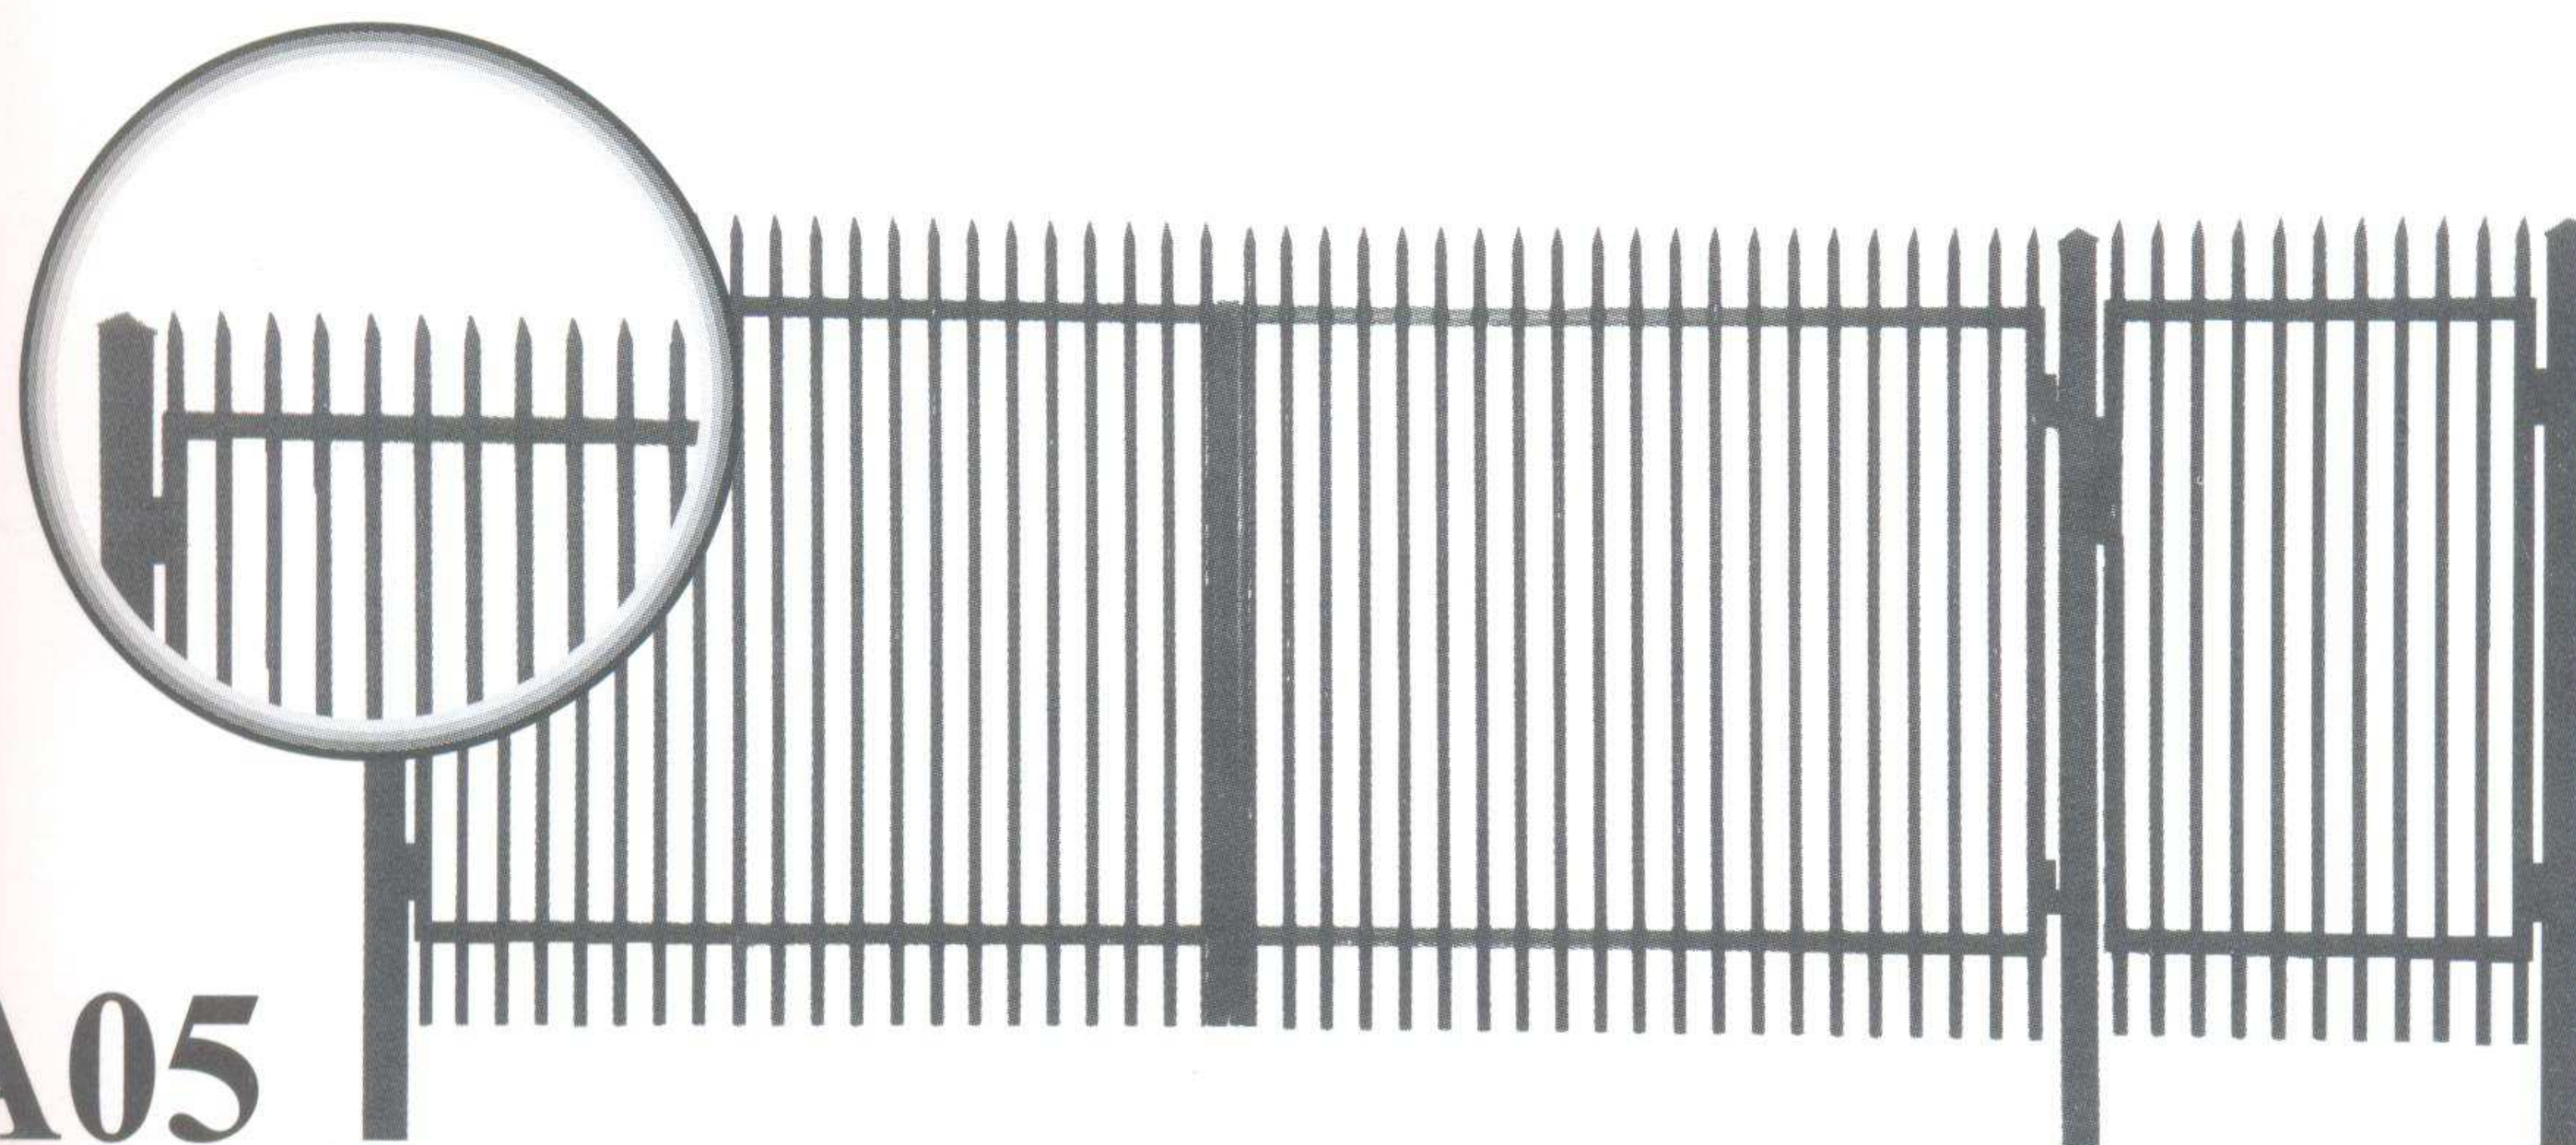

A05

Wrota ogrodzeniowe: Szerokość: 4000 mm, Wysokość 1500 mm
Furtka ogrodzeniowa: Szerokość: 1000 mm, Wysokość: 1500 mm,
Sztachetki: kątownik (25x25x1,5), Rama: profil (40x27), Słupy: profil (80x80)