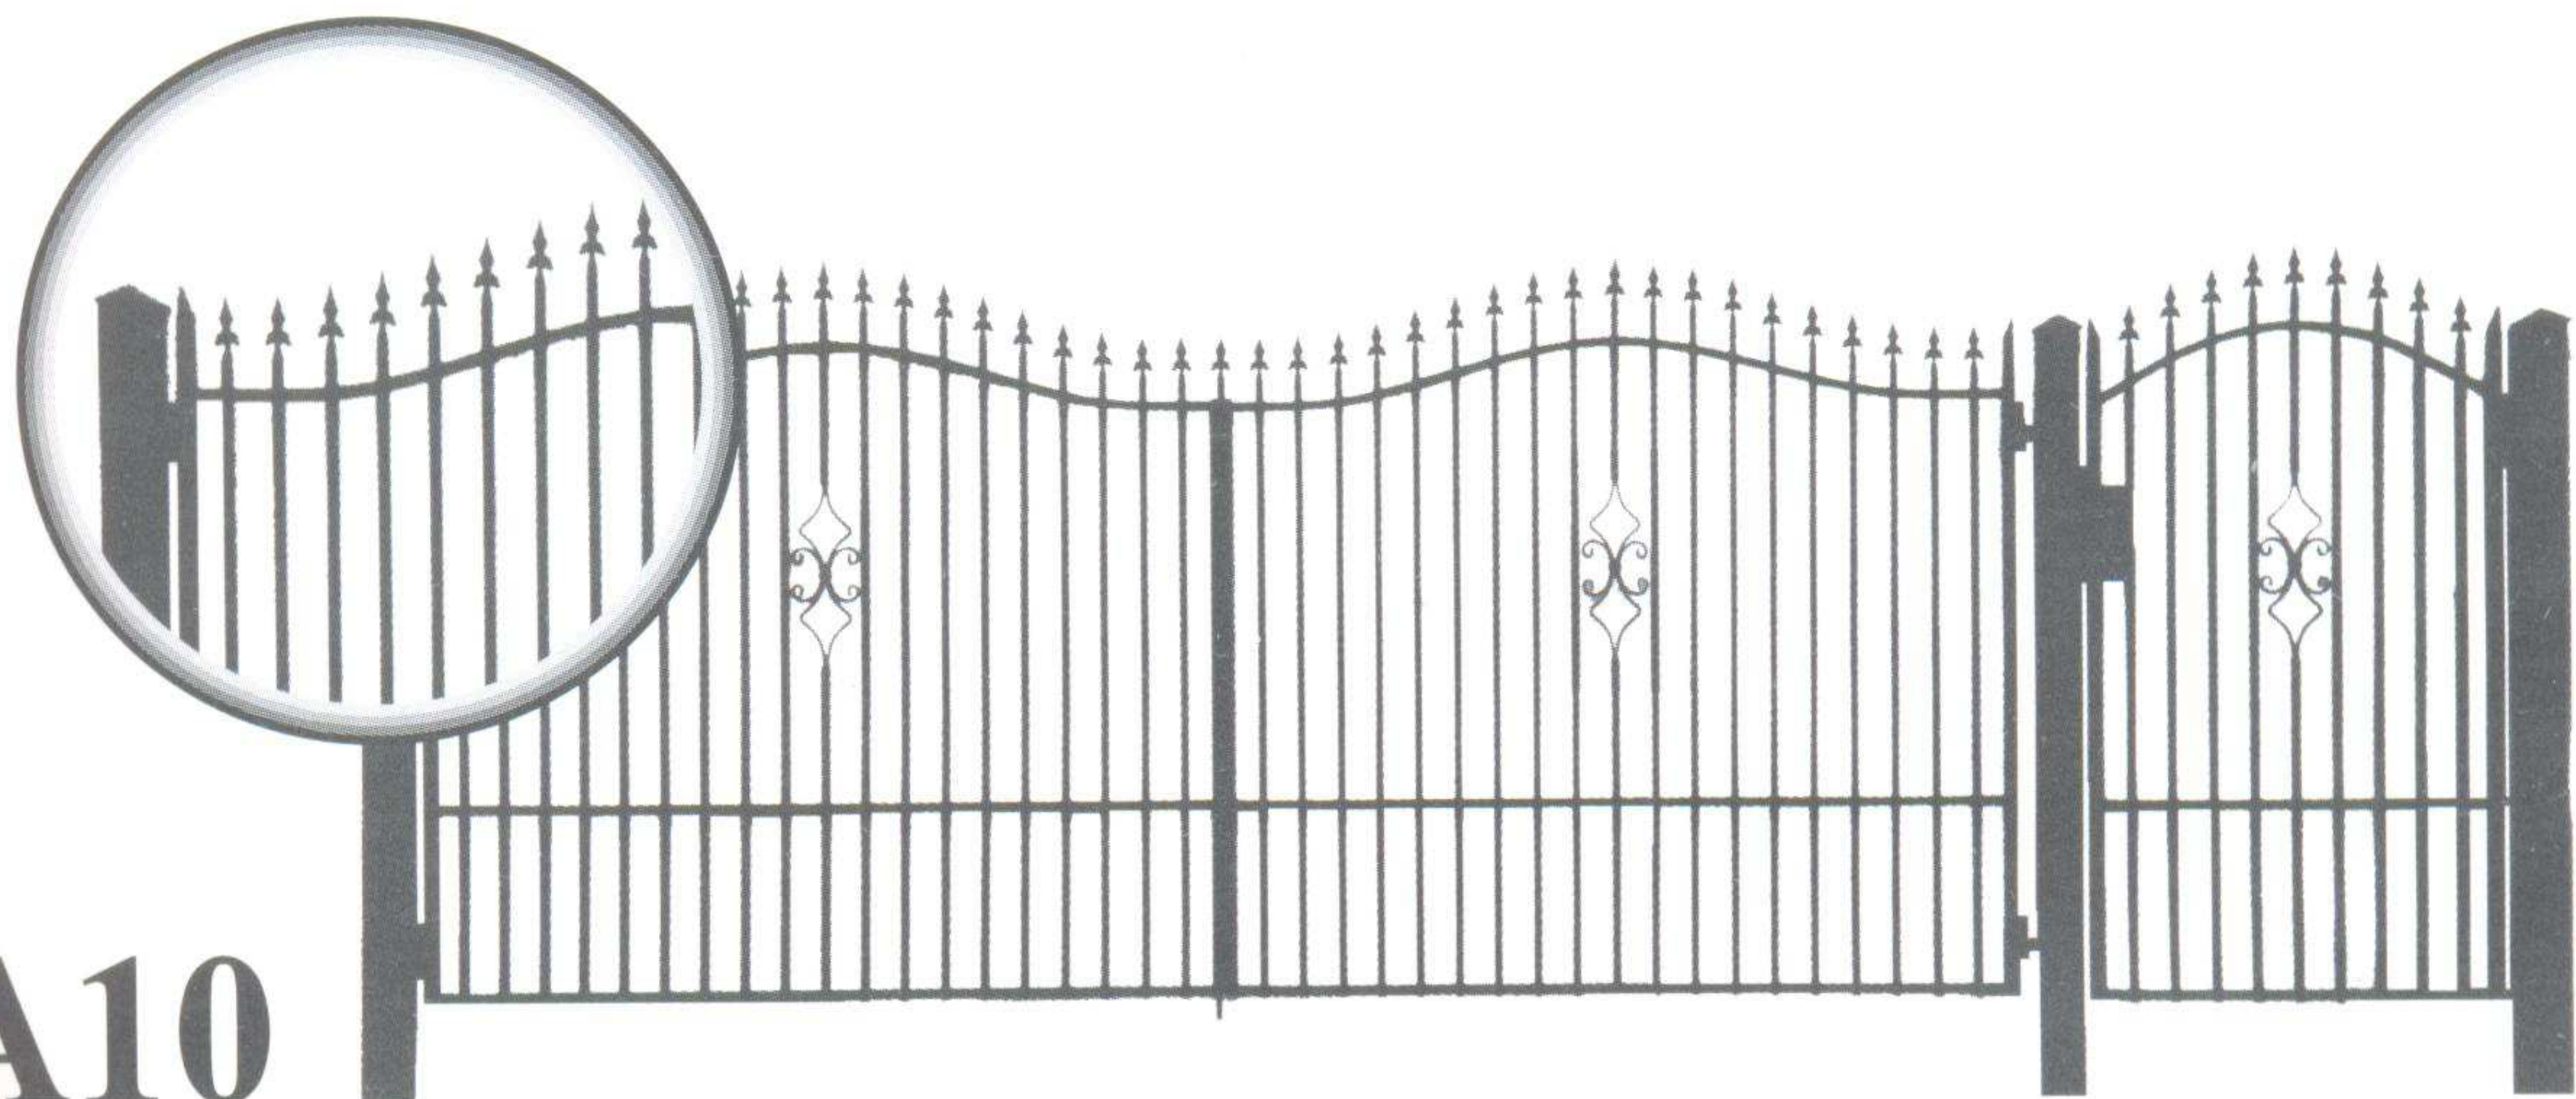

A05

Wrota ogrodzeniowe: Szerokość: 4000 mm, Wysokość 1500 mm
 Furtka ogrodzeniowa: Szerokość: 1000 mm, Wysokość: 1500 mm,
 Sztachetki: kątownik (25x25x1,5), Rama: profil (40x27), Słupy: profil (80x80)

A06

Wrota ogrodzeniowe: Szerokość: 4000 mm, Wysokość 1500/1660 mm
 Furtka ogrodzeniowa: Szerokość: 1000 mm, Wysokość: 1500/1660 mm,
 Sztachetki: profil (20x20), Słupy: profil (100x100)

A07

Wrota ogrodzeniowe: Szerokość: 4000 mm, Wysokość 1500/1660 mm
 Furtka ogrodzeniowa: Szerokość: 1000 mm, Wysokość: 1500/1660 mm,
 Sztachetki: profil (20x20), Słupy: profil (100x100)

A08

Wrota ogrodzeniowe: Szerokość: 4000 mm, Wysokość 1500/1660 mm
 Furtka ogrodzeniowa: Szerokość: 1000 mm, Wysokość: 1500/1660 mm,
 Sztachetki: profil (20x20), Słupy: profil (100x100)

A09

Wrota ogrodzeniowe: Szerokość: 4000 mm, Wysokość 1500/1660 mm
 Furtka ogrodzeniowa: Szerokość: 1000 mm, Wysokość: 1500/1660 mm,
 Sztachetki: profil (20x20), Słupy: profil (100x100)

A10

Wrota ogrodzeniowe: Szerokość: 4000 mm, Wysokość 1500/1660 mm
 Furtka ogrodzeniowa: Szerokość: 1000 mm, Wysokość: 1500/1660 mm,
 Sztachetki: profil (20x20), Słupy: profil (100x100)

A11

Wrota ogrodzeniowe: Szerokość: 4000 mm, Wysokość 1500/1710 mm
 Furtka ogrodzeniowa: Szerokość: 1000 mm, Wysokość: 1500/1710 mm,
 Sztachetki: profil (20x20), Słupy: profil (100x100)